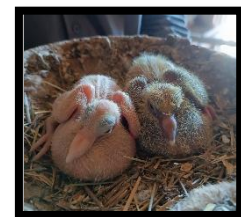

### RACES ÉLEVÉES PAR ANDRÉ :

- Texan pioner et rouge récessif

 **Bon à savoir :**  
Le pigeon Texan est autosexable dès la naissance  
Par exemple sur cette photo, tu as un mâle et une femelle

- Colombes lumachelle, turvert et diamant

**EXPOSITION AVICOLE :**

Participe à des expositions avicoles depuis 1992 et est présent sur des foires

**Récompense(s) obtenue(s) en exposition et/ou meilleure note obtenue :**

- Multiples **CHAMPIONS de France** en pigeon Texan (dernier titre en 2023)
- Vice-champion de France en pigeon Texan cette année (2026)
- **Champion d'Europe** en pigeon Texan
- Ne fait plus d'exposition avicole avec les colombes
- A déjà obtenu la bague d'or